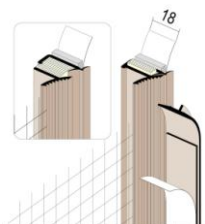

Verkot, listat ja tarvikkeet eristerappausjärjestelmiin

6.7.2016
5 sivua
*Varastotuote

Reunalistat ikkunan karmiin

Tuotenumero	Nimi	Materiaali	Pituus	Rappauspaks.
37909 *	Reunalista 9 mm (myös 1500 mm pitkänä)	PVC	2600 mm	> 9 mm
3728	Reunalista 9 x 9 mm liikuntavaralla	PVC	2600 mm	> 9 mm
3722	Reunalista 9 x 11 mm, 2D liikuntavara	PVC	2600 mm	> 9 mm
39918	Reunalista 18 x 18 mm, 3D liikuntavara	PVC	2400 mm	> 6 mm

Rajalistat rappauksen rajaamiseen

Tuotenumero	Nimi	Materiaali	Pituus	Rappauspaks.
3793	Rajalista	PVC	2500 mm	> 3 mm
3796 *	Rajalista	PVC	2500 mm	> 6 mm
37914	Rajalista	PVC	2500 mm	> 14 mm

Kulmalistat sisänurkkiin ja ulkokulmiin

Tuotenumero	Nimi	Materiaali	Pituus
3752 *	Rullaverkkokulma 90 x 110 mm verkolla	PVC	50 m rulla
3797 *	Verkkokulmalista 100 x 150 mm verkolla	PVC	2500 mm