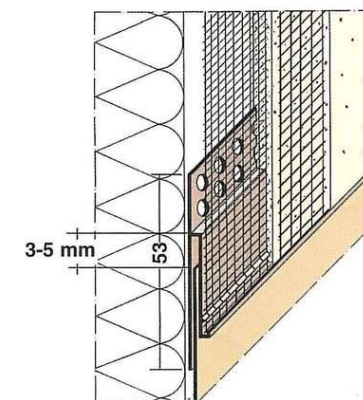

Verkot, listat ja tarvikkeet eristerappausjärjestelmiin

6.7.2016
5 sivua
*Varastotuote

Muut listat ja verkot

Tuotenumero	Nimi	Materiaali	Pituus	Rappauspaks.
3794 *	Aloituslista esim. parvekereunoihin, verkollinen tippanokka	PVC	2500 mm	> 6 mm
37941	Aloituslista esim. parvekereunoihin, verkollinen tippanokka	PVC	2500 mm	> 10 mm
37942	Aloituslista esim. parvekereunoihin, verkollinen tippanokka	PVC	2500 mm	> 14 mm
3035 *	Liikuntasaumalista seinäpinnalle, liikuntavara ± 5 mm	PVC	2500 mm	> 6 mm
3036	Liikuntasaumalista sisänurkkaan, liikuntavara ± 5 mm	PVC	2500 mm	> 6 mm
9224	Katontuuletuslista, jauhemaalattu valkoiseksi	Alumiini	2500 mm	
3749	Peltiliitosprofiili rappauksen ja metallilevyn liitoskohtaan	PVC	2500 mm	> 6 mm
Tremco *	TP600 saumatiivistenauha 5 - 10 x 15 mm, esipuristettu vaahtomuovi		5,6 m rulla	
Tremco *	TP600 saumatiivistenauha 8 - 15 x 15 mm, esipuristettu vaahtomuovi		3,3 m rulla	
Tremco *	TP600 saumatiivistenauha 17 - 32 x 30 mm, esipuristettu vaahtomuovi		4,0 m rulla	
1494 *	Lasikuituverkko Protektor 1100 mm, silmäkoko 4 x 5 mm, paino 160 g / m²		50 m rulla	
	Panssariverkko 1000 mm, silmäkoko 6 x 5 mm		25 m rulla