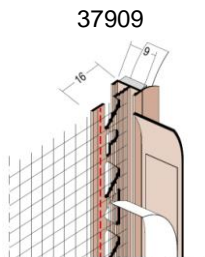

Verkot, listat ja tarvikkeet eristerappausjärjestelmiin

6.7.2016
5 sivua
*Varastotuote

Reunalistat ikkunan karmiin

Tuotenumero	Nimi	Materiaali	Pituus	Rappauspaks.
37909 *	Reunalista 9 mm (myös 1500 mm pitkänä)	PVC	2600 mm	> 9 mm
3728	Reunalista 9 x 9 mm liikuntavaralla	PVC	2600 mm	> 9 mm
3722	Reunalista 9 x 11 mm, 2D liikuntavara	PVC	2600 mm	> 9 mm
39918	Reunalista 18 x 18 mm, 3D liikuntavara	PVC	2400 mm	> 6 mm