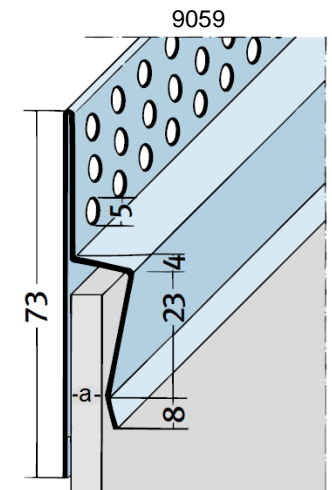

Verkot, listat ja tarvikkeet eristerappausjärjestelmiin

6.7.2016
5 sivua
*Varastotuote

Tuulettuvan rappausjärjestelmän profiilit

Rei'itetyt profiilit varmistavat tuulettuvan rakenteen toimivuuden, sekä pitävät eläimet ja hyönteiset pois rakenteista. Reikien halkaisija 3 mm.

Pituus kaikissa profiileissa: 2500 mm (liikuntasaumalistan pituus 3000 mm)
Väriyhenteiden selitykset: A = alumiini, V = valkoinen, TP = tiilenpunainen, R = ruskea, M = musta

Tuotenumero	Nimi	Materiaali	Väri	Mitta a
9059	Tuuletusprofiili levyn yläpään	Alumiini	A	8 - 15 mm
3664	Tuuletusprofiili levyn yläpään	PVC	V, R, M	
3588	Sadesuojaprofiili levyn yläpään	PVC	V, M	8,5 mm
3544 *	Sadesuojaprofiili levyn yläpään	PVC	V, M	10,5 mm
3589	Sadesuojaprofiili levyn yläpään	PVC	V, M	12,5 mm
37517	Päätyprofiili levyn alapään, 100 mm lasikuituverkolla	PVC	V	
3612 *	Tuuletusprofiili levyn alapään	PVC	V, TP, R, M	30 mm
3610 *	Tuuletusprofiili levyn alapään	PVC	V, TP, R, M	50 mm
3611 *	Tuuletusprofiili levyn alapään	PVC	V, TP, R, M	60 mm
3613	Tuuletusprofiili levyn alapään	PVC	V, TP, R, M	70 mm
3617	Tuuletusprofiili levyn alapään	PVC	V, TP, R, M	90 mm
37532 *	Liikuntasaumalista (seinä ja nurkka), liikuntavara +4 / -2 mm	PVC	V	

37532