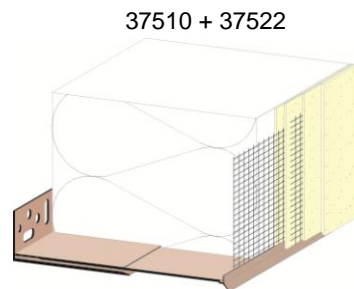

Verkot, listat ja tarvikkeet eristerappausjärjestelmiin

6.7.2016
5 sivua
*Varastotuote

Sokkeliprofiilit (tilauksesta saatavilla myös uritetut sokkeliprofiilit kaareville seinäpinnoille)

Tuotenumero	Nimi	Materiaali	Pituus	Eristepak.	Rappauspak.
90604	Sokkeliprofiili	Alumiini	2500 mm	40 mm	
90605	Sokkeliprofiili	Alumiini	2500 mm	50 mm	
90606	Sokkeliprofiili	Alumiini	2500 mm	60 mm	
90607	Sokkeliprofiili	Alumiini	2500 mm	70 mm	
90608	Sokkeliprofiili	Alumiini	2500 mm	80 mm	
90609	Sokkeliprofiili	Alumiini	2500 mm	90 mm	
90610	Sokkeliprofiili	Alumiini	2500 mm	100 mm	
90612	Sokkeliprofiili	Alumiini	2500 mm	120 mm	
90614	Sokkeliprofiili	Alumiini	2500 mm	140 mm	
90616	Sokkeliprofiili	Alumiini	2500 mm	160 mm	
37510	Sokkeliprofiili säädettävä, verkollinen tippanokka	PVC	2000 mm	100 - 160 mm	> 6 mm
37522	Sokkeliprofiili säädettävä, verkollinen tippanokka	PVC	2000 mm	160 - 220 mm	> 6 mm
9141	Sokkeliprofiili säädettävä	Alumiini	2000 mm	200 - 300 mm	> 6 mm
37300 *	Tippareunalista sokkeliprofiiliin	PVC	2500 mm		> 6 mm
37301	Tippareunalista sokkeliprofiiliin	PVC	2500 mm		> 10 mm
37302	Tippareunalista sokkeliprofiiliin	PVC	2500 mm		> 14 mm
3756	Sokkelilistaliitin sokkeliprofiilien jatkoksiin 100 kpl	PVC			
3757	Sokkeliprofiilin asennussarja, sisältää: 50 x 3 mm säätöaluslevy, 75 x ankkuri, 10 x sokkelilistaliitin				

37300 - 37302

3756

3757