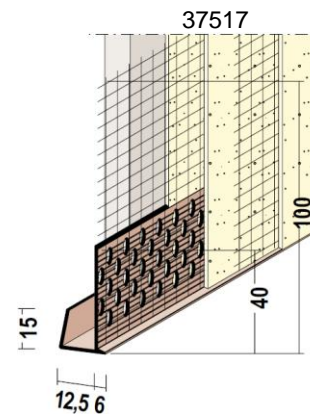

Verkot, listat ja tarvikkeet eristerappausjärjestelmiin

6.7.2016
5 sivua
*Varastotuote

Tuulettuvan rappausjärjestelmän profiilit

Rei'itetyt profiilit varmistavat tuulettuvan rakenteen toimivuuden, sekä pitävät eläimet ja hyönteiset pois rakenteista. Reikien halkaisija 3 mm.

Pituus kaikissa profiileissa: 2500 mm (liikuntasaumalistan pituus 3000 mm)
Väriyhenteiden selitykset: A = alumiini, V = valkoinen, TP = tiilenpunainen, R = ruskea, M = musta

Tuotenumero	Nimi	Materiaali	Väri	Mitta a
9059	Tuuletusprofiili levyn yläpään	Alumiini	A	8 - 15 mm
3664	Tuuletusprofiili levyn yläpään	PVC	V, R, M	
3588	Sadesuojaprofiili levyn yläpään	PVC	V, M	8,5 mm
3544 *	Sadesuojaprofiili levyn yläpään	PVC	V, M	10,5 mm
3589	Sadesuojaprofiili levyn yläpään	PVC	V, M	12,5 mm
37517	Päätyprofiili levyn alapään, 100 mm lasikuituverkolla	PVC	V	
3612 *	Tuuletusprofiili levyn alapään	PVC	V, TP, R, M	30 mm
3610 *	Tuuletusprofiili levyn alapään	PVC	V, TP, R, M	50 mm
3611 *	Tuuletusprofiili levyn alapään	PVC	V, TP, R, M	60 mm
3613	Tuuletusprofiili levyn alapään	PVC	V, TP, R, M	70 mm
3617	Tuuletusprofiili levyn alapään	PVC	V, TP, R, M	90 mm
37532 *	Liikuntasaumalista (seinä ja nurkka), liikuntavara +4 / -2 mm	PVC	V	

37517