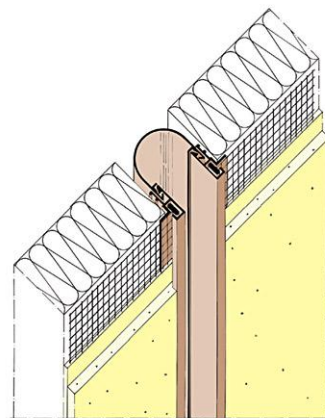

Verkot, listat ja tarvikkeet eristerappausjärjestelmiin

6.7.2016
5 sivua
*Varastotuote

Muut listat ja verkot

Tuotenumero	Nimi	Materiaali	Pituus	Rappauspaks.
3794 *	Aloituslista esim. parvekereunoihin, verkollinen tippanokka	PVC	2500 mm	> 6 mm
37941	Aloituslista esim. parvekereunoihin, verkollinen tippanokka	PVC	2500 mm	> 10 mm
37942	Aloituslista esim. parvekereunoihin, verkollinen tippanokka	PVC	2500 mm	> 14 mm
3035 *	Liikuntasaumalista seinäpinnalle, liikuntavara ± 5 mm	PVC	2500 mm	> 6 mm
3036	Liikuntasaumalista sisänurkkaan, liikuntavara ± 5 mm	PVC	2500 mm	> 6 mm
9224	Katontuuletuslista, jauhemaalattu valkoiseksi	Alumiini	2500 mm	
3749	Peltiliitosprofiili rappauksen ja metallilevyn liitoskohtaan	PVC	2500 mm	> 6 mm
Tremco *	TP600 saumatiivistenauha 5 - 10 x 15 mm, esipuristettu vaahtomuovi		5,6 m rulla	
Tremco *	TP600 saumatiivistenauha 8 - 15 x 15 mm, esipuristettu vaahtomuovi		3,3 m rulla	
Tremco *	TP600 saumatiivistenauha 17 - 32 x 30 mm, esipuristettu vaahtomuovi		4,0 m rulla	
1494 *	Lasikuituverkko Protektor 1100 mm, silmäkoko 4 x 5 mm, paino 160 g / m²		50 m rulla	
	Panssariverkko 1000 mm, silmäkoko 6 x 5 mm		25 m rulla	

3035