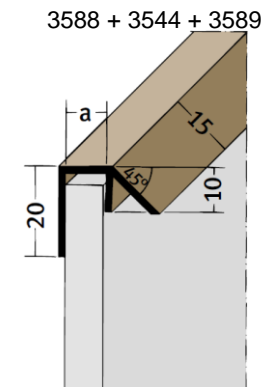

3588 + 3544 + 3589