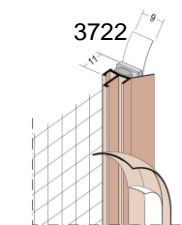

39918

Kulmalistat sisänurkkiin ja ulkokulmiin

Tuotenumero	Nimi	Materiaali	Pituus
3752 *	Rullaverkkokulma 90 x 110 mm verkolla	PVC	50 m rulla
3797 *	Verkkokulmalista 100 x 150 mm verkolla	PVC	2500 mm