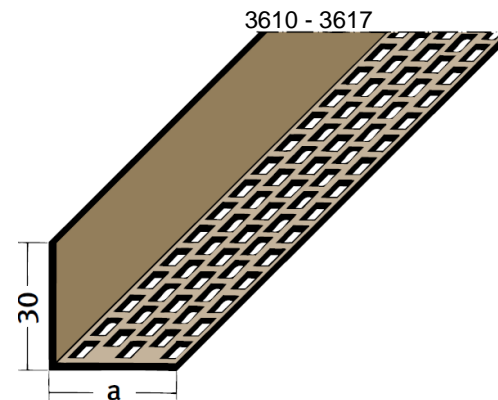

Verkot, listat ja tarvikkeet eristerappausjärjestelmiin

6.7.2016
5 sivua
*Varastotuote

Tuulettuvan rappausjärjestelmän profiilit

Rei'itetyt profiilit varmistavat tuulettuvan rakenteen toimivuuden, sekä pitävät eläimet ja hyönteiset pois rakenteista. Reikien halkaisija 3 mm.

Pituus kaikissa profiileissa: 2500 mm (liikuntasaumalistan pituus 3000 mm)
Väriyhenteiden selitykset: A = alumiini, V = valkoinen, TP = tiilenpunainen, R = ruskea, M = musta

Tuotenumero	Nimi	Materiaali	Väri	Mitta a
9059	Tuuletusprofiili levyn yläpään	Alumiini	A	8 - 15 mm
3664	Tuuletusprofiili levyn yläpään	PVC	V, R, M	
3588	Sadesuojaprofiili levyn yläpään	PVC	V, M	8,5 mm
3544 *	Sadesuojaprofiili levyn yläpään	PVC	V, M	10,5 mm
3589	Sadesuojaprofiili levyn yläpään	PVC	V, M	12,5 mm
37517	Päätyprofiili levyn alapään, 100 mm lasikuituverkolla	PVC	V	
3612 *	Tuuletusprofiili levyn alapään	PVC	V, TP, R, M	30 mm
3610 *	Tuuletusprofiili levyn alapään	PVC	V, TP, R, M	50 mm
3611 *	Tuuletusprofiili levyn alapään	PVC	V, TP, R, M	60 mm
3613	Tuuletusprofiili levyn alapään	PVC	V, TP, R, M	70 mm
3617	Tuuletusprofiili levyn alapään	PVC	V, TP, R, M	90 mm
37532 *	Liikuntasaumalista (seinä ja nurkka), liikuntavara +4 / -2 mm	PVC	V	

3610 - 3617