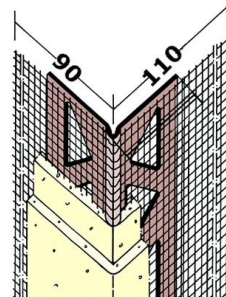

Verkot, listat ja tarvikkeet eristerappausjärjestelmiin

6.7.2016
5 sivua
*Varastotuote

Reunalistat ikkunan karmiin

Tuotenumero	Nimi	Materiaali	Pituus	Rappauspaks.
37909 *	Reunalista 9 mm (myös 1500 mm pitkänä)	PVC	2600 mm	> 9 mm
3728	Reunalista 9 x 9 mm liikuntavaralla	PVC	2600 mm	> 9 mm
3722	Reunalista 9 x 11 mm, 2D liikuntavara	PVC	2600 mm	> 9 mm
39918	Reunalista 18 x 18 mm, 3D liikuntavara	PVC	2400 mm	> 6 mm

Rajalistat rappauksen rajaamiseen

Tuotenumero	Nimi	Materiaali	Pituus	Rappauspaks.
3793	Rajalista	PVC	2500 mm	> 3 mm
3796 *	Rajalista	PVC	2500 mm	> 6 mm
37914	Rajalista	PVC	2500 mm	> 14 mm

Kulmalistat sisänurkkiin ja ulkokulmiin

Tuotenumero	Nimi	Materiaali	Pituus
3752 *	Rullaverkkokulma 90 x 110 mm verkolla	PVC	50 m rulla
3797 *	Verkkokulmalista 100 x 150 mm verkolla	PVC	2500 mm

3752