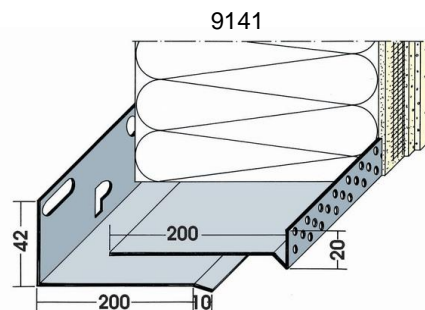

Verkot, listat ja tarvikkeet eristerappausjärjestelmiin

6.7.2016
5 sivua
*Varastotuote

Sokkeliprofiilit (tilauksesta saatavilla myös uritetut sokkeliprofiilit kaareville seinäpinnoille)

Tuotenumero	Nimi	Materiaali	Pituus	Eristepak.	Rappauspak.
90604	Sokkeliprofiili	Alumiini	2500 mm	40 mm	
90605	Sokkeliprofiili	Alumiini	2500 mm	50 mm	
90606	Sokkeliprofiili	Alumiini	2500 mm	60 mm	
90607	Sokkeliprofiili	Alumiini	2500 mm	70 mm	
90608	Sokkeliprofiili	Alumiini	2500 mm	80 mm	
90609	Sokkeliprofiili	Alumiini	2500 mm	90 mm	
90610	Sokkeliprofiili	Alumiini	2500 mm	100 mm	
90612	Sokkeliprofiili	Alumiini	2500 mm	120 mm	
90614	Sokkeliprofiili	Alumiini	2500 mm	140 mm	
90616	Sokkeliprofiili	Alumiini	2500 mm	160 mm	
37510	Sokkeliprofiili säädettävä, verkollinen tippanokka	PVC	2000 mm	100 - 160 mm	> 6 mm
37522	Sokkeliprofiili säädettävä, verkollinen tippanokka	PVC	2000 mm	160 - 220 mm	> 6 mm
9141	Sokkeliprofiili säädettävä	Alumiini	2000 mm	200 - 300 mm	> 6 mm
37300 *	Tippareunalista sokkeliprofiiliin	PVC	2500 mm		> 6 mm
37301	Tippareunalista sokkeliprofiiliin	PVC	2500 mm		> 10 mm
37302	Tippareunalista sokkeliprofiiliin	PVC	2500 mm		> 14 mm
3756	Sokkelilistaliitin sokkeliprofiilien jatkoksiin 100 kpl	PVC			
3757	Sokkeliprofiilin asennussarja, sisältää: 50 x 3 mm säätöaluslevy, 75 x ankkuri, 10 x sokkelilistaliitin				

37300 - 37302

3756

3757