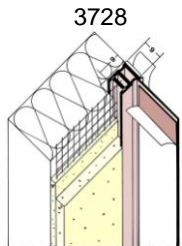

Rajalistat rappauksen rajaamiseen

Tuotenumero	Nimi	Materiaali	Pituus	Rappauspaks.
3793	Rajalista	PVC	2500 mm	> 3 mm
3796 *	Rajalista	PVC	2500 mm	> 6 mm
37914	Rajalista	PVC	2500 mm	> 14 mm