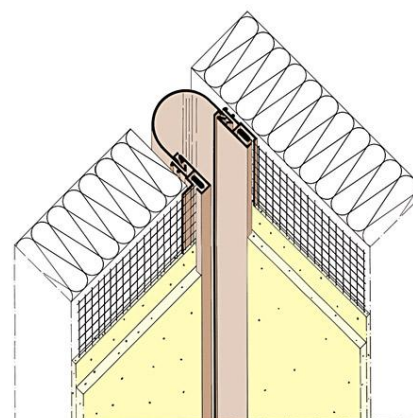

Verkot, listat ja tarvikkeet eristerappausjärjestelmiin

6.7.2016
5 sivua
*Varastotuote

Muut listat ja verkot

Tuotenumero	Nimi	Materiaali	Pituus	Rappauspaks.
3794 *	Aloituslista esim. parvekereunoihin, verkollinen tippanokka	PVC	2500 mm	> 6 mm
37941	Aloituslista esim. parvekereunoihin, verkollinen tippanokka	PVC	2500 mm	> 10 mm
37942	Aloituslista esim. parvekereunoihin, verkollinen tippanokka	PVC	2500 mm	> 14 mm
3035 *	Liikuntasaumalista seinäpinnalle, liikuntavara ± 5 mm	PVC	2500 mm	> 6 mm
3036	Liikuntasaumalista sisänurkkaan, liikuntavara ± 5 mm	PVC	2500 mm	> 6 mm
9224	Katontuuletuslista, jauhemaalattu valkoiseksi	Alumiini	2500 mm	
3749	Peltiliitosprofiili rappauksen ja metallilevyn liitoskohtaan	PVC	2500 mm	> 6 mm
Tremco *	TP600 saumatiivistenauha 5 - 10 x 15 mm, esipuristettu vaahtomuovi		5,6 m rulla	
Tremco *	TP600 saumatiivistenauha 8 - 15 x 15 mm, esipuristettu vaahtomuovi		3,3 m rulla	
Tremco *	TP600 saumatiivistenauha 17 - 32 x 30 mm, esipuristettu vaahtomuovi		4,0 m rulla	
1494 *	Lasikuituverkko Protektor 1100 mm, silmäkoko 4 x 5 mm, paino 160 g / m²		50 m rulla	
	Panssariverkko 1000 mm, silmäkoko 6 x 5 mm		25 m rulla	

3036