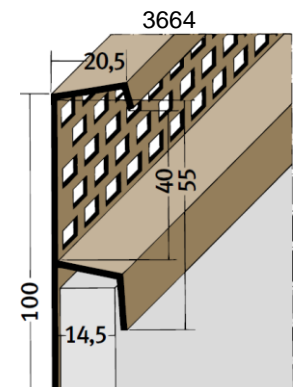

3588 + 3544 + 3589

3664