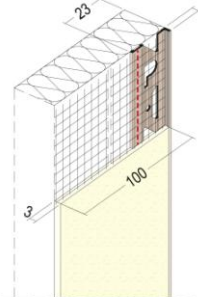

3793 + 3796 + 37914