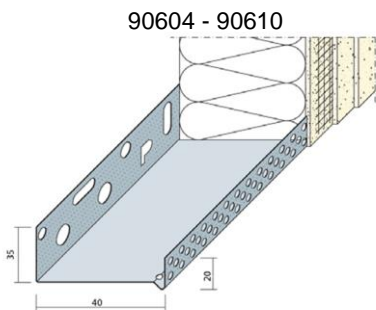

Verkot, listat ja tarvikkeet eristerappausjärjestelmiin

6.7.2016
5 sivua
*Varastotuote

Sokkeliprofiilit (tilauksesta saatavilla myös uritetut sokkeliprofiilit kaareville seinäpinnoille)

Tuotenumero	Nimi	Materiaali	Pituus	Eristepak.	Rappauspak.
90604	Sokkeliprofiili	Alumiini	2500 mm	40 mm	
90605	Sokkeliprofiili	Alumiini	2500 mm	50 mm	
90606	Sokkeliprofiili	Alumiini	2500 mm	60 mm	
90607	Sokkeliprofiili	Alumiini	2500 mm	70 mm	
90608	Sokkeliprofiili	Alumiini	2500 mm	80 mm	
90609	Sokkeliprofiili	Alumiini	2500 mm	90 mm	
90610	Sokkeliprofiili	Alumiini	2500 mm	100 mm	
90612	Sokkeliprofiili	Alumiini	2500 mm	120 mm	
90614	Sokkeliprofiili	Alumiini	2500 mm	140 mm	
90616	Sokkeliprofiili	Alumiini	2500 mm	160 mm	
37510	Sokkeliprofiili säädettävä, verkollinen tippanokka	PVC	2000 mm	100 - 160 mm	> 6 mm
37522	Sokkeliprofiili säädettävä, verkollinen tippanokka	PVC	2000 mm	160 - 220 mm	> 6 mm
9141	Sokkeliprofiili säädettävä	Alumiini	2000 mm	200 - 300 mm	> 6 mm
37300 *	Tippareunalista sokkeliprofiiliin	PVC	2500 mm		> 6 mm
37301	Tippareunalista sokkeliprofiiliin	PVC	2500 mm		> 10 mm
37302	Tippareunalista sokkeliprofiiliin	PVC	2500 mm		> 14 mm
3756	Sokkelilistaliitin sokkeliprofiilien jatkoksiin 100 kpl	PVC			
3757	Sokkeliprofiilin asennussarja, sisältää: 50 x 3 mm säätöaluslevy, 75 x ankkuri, 10 x sokkelilistaliitin				

37300 - 37302

3756

3757