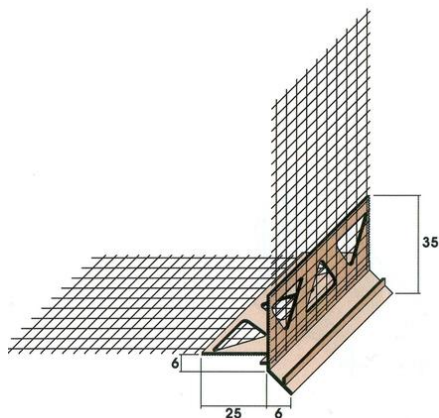

3794 + 37941 + 37942