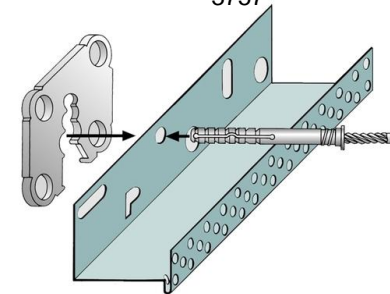

Verkot, listat ja tarvikkeet eristerappausjärjestelmiin

6.7.2016
5 sivua
*Varastotuote

Sokkeliprofiilit (tilauksesta saatavilla myös uritetut sokkeliprofiilit kaareville seinäpinnoille)

Tuotenumero	Nimi	Materiaali	Pituus	Eristepak.	Rappauspak.
90604	Sokkeliprofiili	Alumiini	2500 mm	40 mm	
90605	Sokkeliprofiili	Alumiini	2500 mm	50 mm	
90606	Sokkeliprofiili	Alumiini	2500 mm	60 mm	
90607	Sokkeliprofiili	Alumiini	2500 mm	70 mm	
90608	Sokkeliprofiili	Alumiini	2500 mm	80 mm	
90609	Sokkeliprofiili	Alumiini	2500 mm	90 mm	
90610	Sokkeliprofiili	Alumiini	2500 mm	100 mm	
90612	Sokkeliprofiili	Alumiini	2500 mm	120 mm	
90614	Sokkeliprofiili	Alumiini	2500 mm	140 mm	
90616	Sokkeliprofiili	Alumiini	2500 mm	160 mm	
37510	Sokkeliprofiili säädettävä, verkollinen tippanokka	PVC	2000 mm	100 - 160 mm	> 6 mm
37522	Sokkeliprofiili säädettävä, verkollinen tippanokka	PVC	2000 mm	160 - 220 mm	> 6 mm
9141	Sokkeliprofiili säädettävä	Alumiini	2000 mm	200 - 300 mm	> 6 mm
37300 *	Tippareunalista sokkeliprofiiliin	PVC	2500 mm		> 6 mm
37301	Tippareunalista sokkeliprofiiliin	PVC	2500 mm		> 10 mm
37302	Tippareunalista sokkeliprofiiliin	PVC	2500 mm		> 14 mm
3756	Sokkelilistaliitin sokkeliprofiilien jatkoksiin 100 kpl	PVC			
3757	Sokkeliprofiilin asennussarja, sisältää: 50 x 3 mm säätöaluslevy, 75 x ankkuri, 10 x sokkelilistaliitin				

37300 - 37302

3756

3757